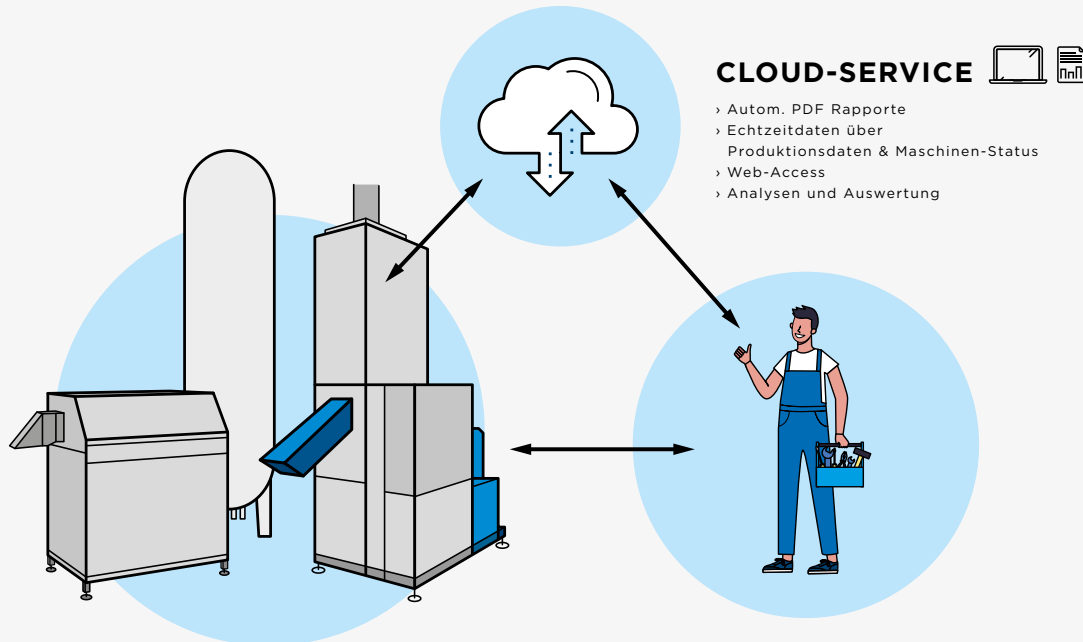

Ab 350 € /
Monat!

i-Series

ASCO CAREFREE: Mietoptionen

Sie produzieren. Wir investieren.

ASCO Trockeneis-Technologie. Jetzt günstig mieten!

Mieten statt kaufen mit den neuen ASCO Mietlösungen. Sie wollen Ihre Trockeneis-Produktion vergrößern oder alte Geräte ersetzen? In Zukunft entfallen für Sie Investitionskosten. ASCO macht Ihnen die Entscheidung einfach und Sie können sorgenfrei produzieren.

Dank neuester i-Series-Technologie vernetzen wir unsere Maschinen und bieten zeitgemässe, moderne und auf Sie abgestimmte Lösungen zur Trockeneisproduktion an!

	ASCO «Complete»	ASCO «Pay per Use»	ASCO «All in One»
Keine Investitionskosten	Wir investieren für Sie.	Wir investieren für Sie.	Wir investieren für Sie.
Kosten	Monatlicher Fixpreis, keine zusätzlichen Kosten.	Monatlicher Fixpreis & variable Kosten pro Produktionsstunde.	Monatlicher Fixpreis für Tank, LCO₂ nach Bedarf plus entweder Option «Complete» oder «Pay Per Use».
Flexibilität	Jederzeit kurzfristig Ihre Produktionskapazität erhöhen.	Jederzeit kurzfristig Ihre Produktionskapazität erhöhen.	Jederzeit kurzfristig Ihre Produktionskapazität erhöhen.
Service- & Wartung	Alles inklusive.	Alles inklusive.	Alles inklusive.
Risikominimierung	Keine Zusatzkosten. Risiko Service & Reparaturen übernimmt ASCO.	Keine Zusatzkosten. Risiko Service & Reparaturen übernimmt ASCO.	Keine Zusatzkosten. Risiko Service & Reparaturen übernimmt ASCO.
Transparenz	Sie erhalten auf Wunsch digital alle relevanten Maschinen- und Produktionsdaten.	Sie erhalten auf Wunsch digital alle relevanten Maschinen- und Produktionsdaten.	Sie erhalten auf Wunsch digital alle relevanten Maschinen- und Produktionsdaten.
Tank- & Logistikplanung	-	-	Wir stellen den Tank, prüfen regelmässig Ihren CO₂-Tankstand und füllen automatisch nach!